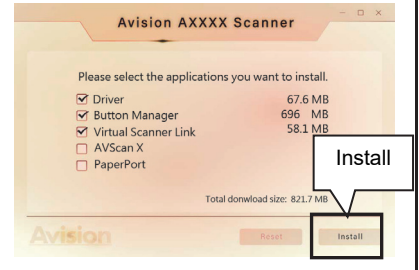

Install Driver/Button Manager V2/Virtual Scanner Link (VSL)

Treiber/Buton Manager/VSL installieren
Installer le pilote/ Button Manager/VSL
Instala driver/ Button Manager/VSL
Instalar controlador/ Button Manager/VSL
Instalar Driver/ Button Manager/VSL
Zainstaluj sterownik/ Button Manager/VSL
Установите драйвер/ Button Manager/VSL
VSL/Button Manager V2/רבידוקהת
ドライバー/VSL/Button Manager のインストール
드라이버/VSL/ Button Manager 설치
安裝驅動程序/ Button Manager/VSL
VSL/Button Manager V2/التشغيل برنامج تثبيت