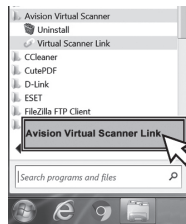

! Open VSL Software (LAN)

Öffnen Sie die VSL-Software
Logiciel VSL ouvert
Apri il software VSL
Abra el software VSL
Abra o software VSL
Otwórz oprogramowanie VSL
Открытое программное обеспечение VSL
פתיחת תוכנת VSL
オープン VSL ソフトウェア
오픈 VSL 소프트웨어
開啟 VSL 軟體
VSL افتح