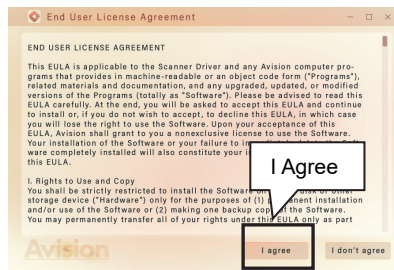

Install Driver/Button Manager V2/Virtual Scanner Link (VSL)

Treiber/Buton Manager/VSL installieren
Installer le pilote/ Button Manager/VSL
Instala driver/ Button Manager/VSL
Instalar controlador/ Button Manager/VSL
Instalar Driver/ Button Manager/VSL
Zainstaluj sterownik/ Button Manager/VSL
Установите драйвер/ Button Manager/VSL
VSL/Button Manager V2/רבידוקהת
ドライバー/VSL/Button Manager のインストール
드라이버/VSL/ Button Manager 설치
安裝驅動程序/ Button Manager/VSL
VSL/Button Manager V2/التشغيل برنامج تثبيت